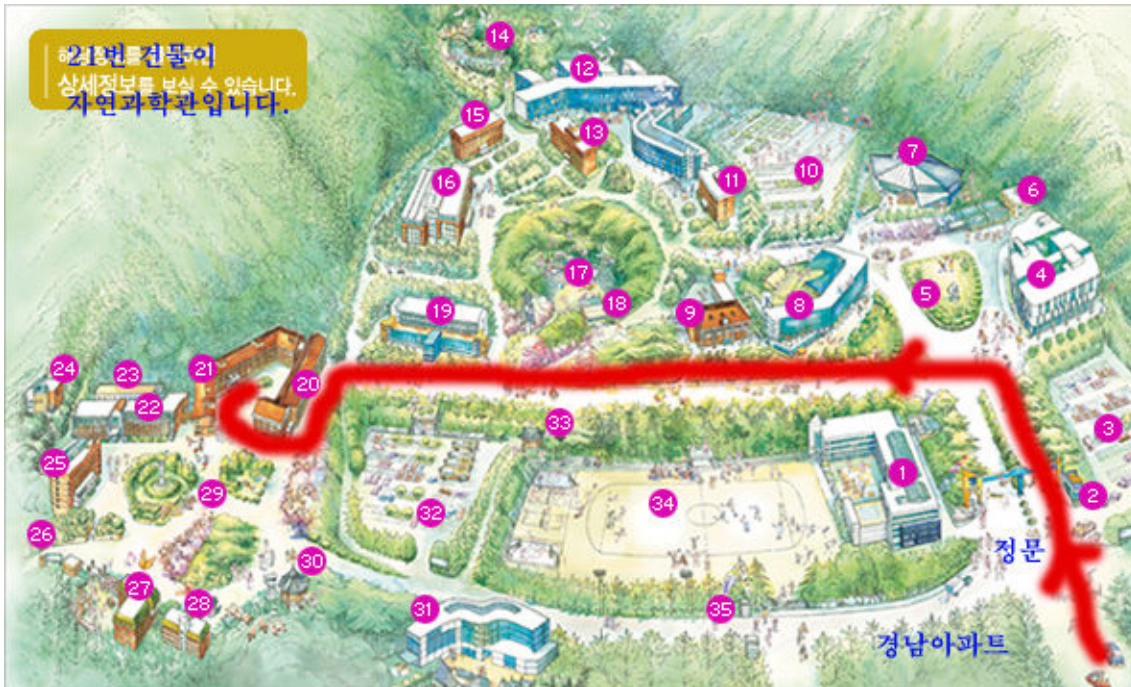

배재대 오시는 길

대전 나들목

직진(1km)→동부4거리 직진(6km)→태평5거리 직진(1.3km)→가장4거리 좌회전→변동5거리 우회전(0.6km)→4거리 좌회전(1.2km)→배재대입구 우회전(0.2km)→배재대학교(총 10.9km)

대덕밸리 나들목

좌회전(1km)→4거리 직진(2.4km)→3거리(롯데호텔) 우회전(1.5km)→4거리(EXPO과학공원) 직진(2.8km)→4거리(큰마을) 직진(1.8km)→4거리 직진(1.2km)→배재대입구 우회전(0.2km)→배재대학교(총 11km)

서대전 나들목

우회전(2.9km)→가수원 직진(1.2km)→도마4거리 좌회전(1km)→조달청사거리 좌회전(0.1km)→우회전(0.5km)→배재대입구 좌회전(0.2km)→배재대학교(총 5.9km)

안영 나들목

우회전(2.5km)→산성4거리 좌회전(3km)→배재대입구 좌회전(0.2km)→배재대학교(총 5.7km)

유성 나들목

좌회전(0.5km)→3거리(신호등)좌회전(0.5km)→구암교4거리 우회전(0.1km)→구암교3거리 좌회전(4.5km)→4거리(큰마을) 우회전(1.8km)→4거리 직진(1.2km)→배재대입구 우회전(0.2km)→배재대학교(총 8.8km)

정문으로 들어오셔서 위의 화살표 방향으로 오시다가
21번 건물로 1층 중앙으로 오세요