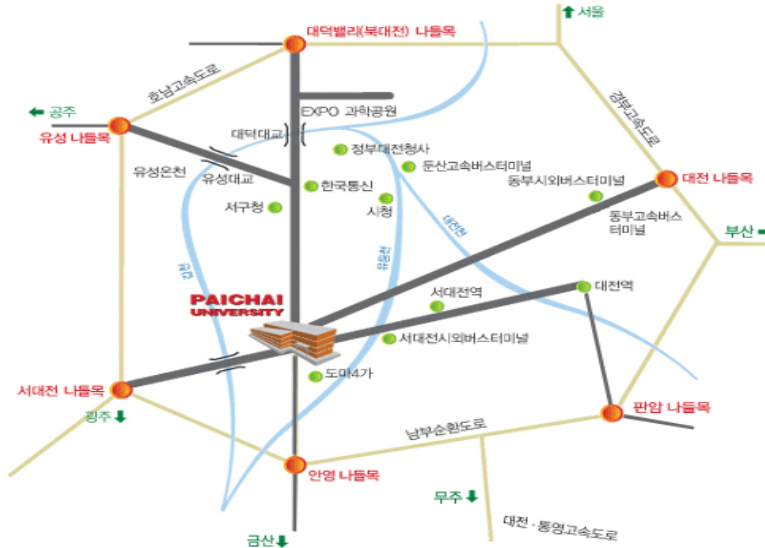

배재대 오시는 길

대전 나들목

직진(1km)→동부4거리 직진(6km)→태평5거리 직진(1.3km)→가장4거리 좌회전→변동5거리 우회전(0.6km)→4거리 좌회전(1.2km)→배재대입구 우회전(0.2km)→배재대학교(총 10.9km)

대덕밸리 나들목

좌회전(1km)→4거리 직진(2.4km)→3거리(롯데호텔) 우회전(1.5km)→4거리(EXPO과학공원) 직진(2.8km)→4거리(큰마을) 직진(1.8km)→4거리 직진(1.2km)→배재대입구 우회전(0.2km)→배재대학교(총 11km)

서대전 나들목

우회전(2.9km)→가수원 직진(1.2km)→도마4거리 좌회전(1km)→조달청사거리 좌회전(0.1km)→우회전(0.5km)→배재대입구 좌회전(0.2km)→배재대학교(총 5.9km)

안영 나들목

우회전(2.5km)→산성4거리 좌회전(3km)→배재대입구 좌회전(0.2km)→배재대학교(총 5.7km)

유성 나들목

좌회전(0.5km)→3거리(신호등)좌회전(0.5km)→구암교4거리 우회전(0.1km)→구암교3거리 좌회전(4.5km)→4거리(큰마을) 우회전(1.8km)→4거리 직진(1.2km)→배재대입구 우회전(0.2km)→배재대학교(총 8.8km)

정문으로 들어오셔서 위의 화살표 방향으로 오시다가
21번 건물로 1층 중앙으로 오세요